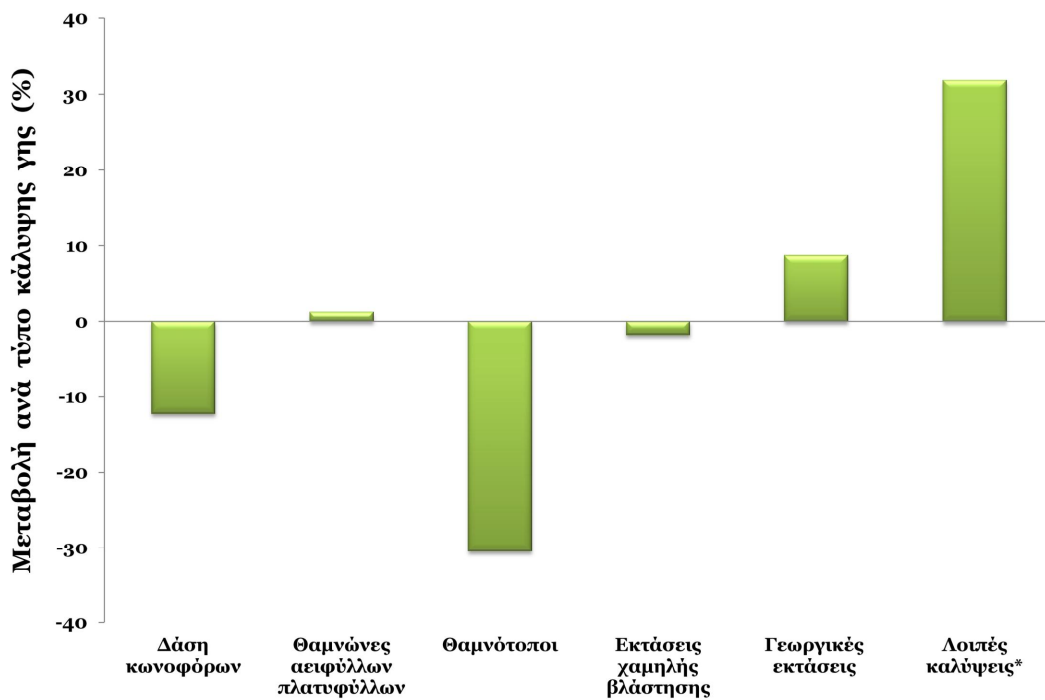

Ετήσια κατανομή των καμένων εκτάσεων στην περιφερειακή ενότητα Χίου

Αλλαγές (%) στην κάλυψη γης της Χίου την εικοσαετία 1987-2007 *Οικισμοί, βραχώδεις εξάρσεις, λατομεία, άγονες εκτάσεις

Κατηγορίες κάλυψης γης που απορρόφησαν την απώλεια πευκοδασών την εικοσαετία (1987-2007) στη Χίο

Κύριοι τύποι κάλυψης γης που επηρεάστηκαν από τη φωτιά στη Χίο *Οικισμοί, βραχώδεις εξάρσεις, λατομεία, άγονες εκτάσεις