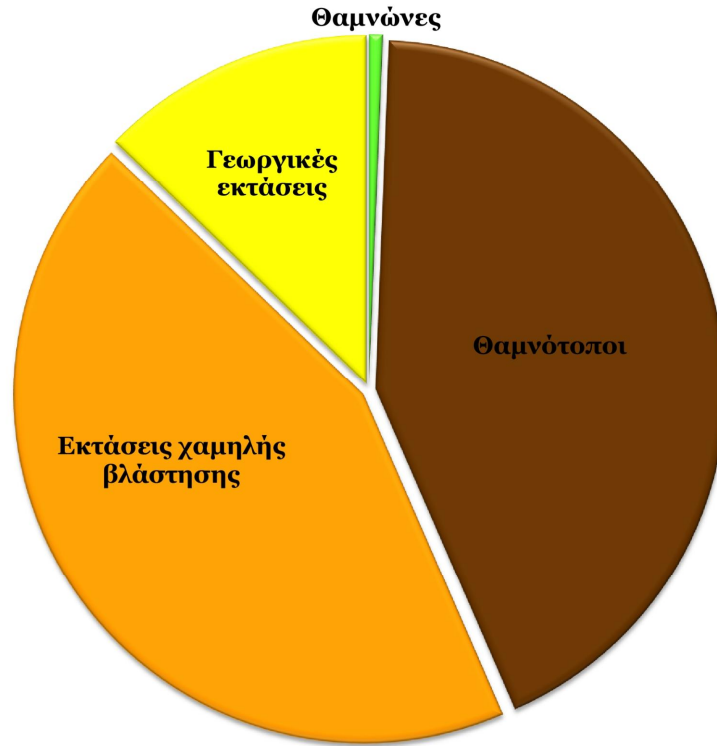

Ετήσια κατανομή των καμένων εκτάσεων στην περιφερειακή ενότητα Χίου

Αλλαγές (%) στην κάλυψη γης της Χίου την εικοσαετία 1987-2007 *Οικισμοί, βραχώδεις εξάρσεις, λατομεία, άγονες εκτάσεις

Κατηγορίες κάλυψης γης που απορρόφησαν την απώλεια πευκοδασών την εικοσαετία (1987-2007) στη Χίο

Κύριοι τύποι κάλυψης γης που επηρεάστηκαν από τη φωτιά στη Χίο *Οικισμοί, βραχώδεις εξάρσεις, λατομεία, άγονες εκτάσεις