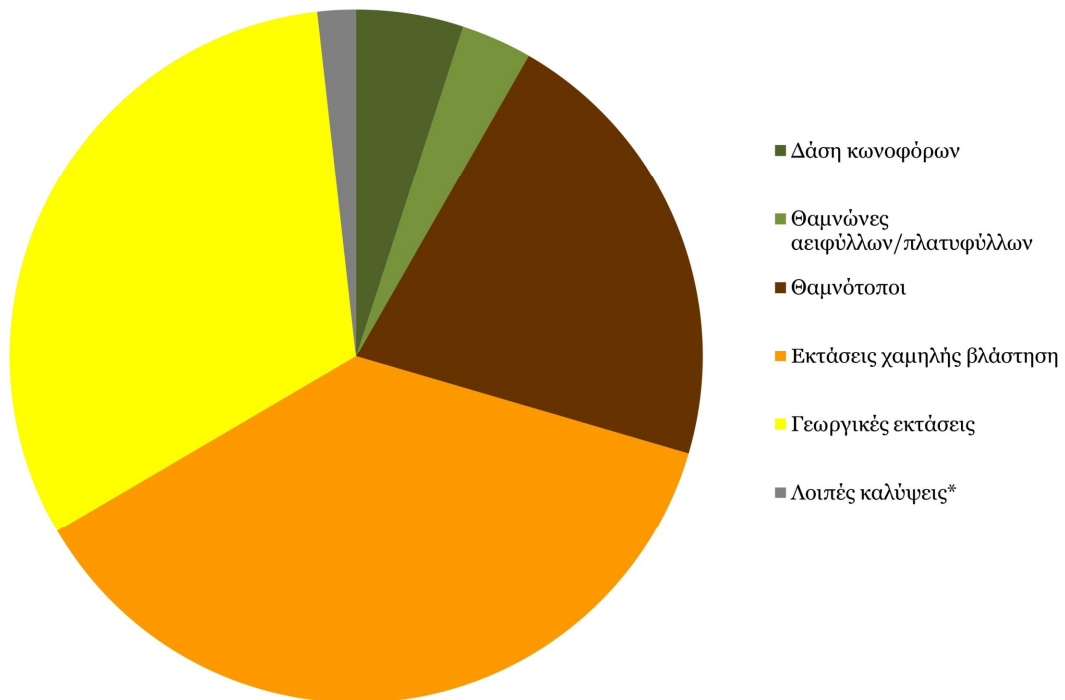

Ετήσια κατανομή των καμένων εκτάσεων στην περιφερειακή ενότητα Χίου

Αλλαγές (%) στην κάλυψη γης της Χίου την εικοσαετία 1987-2007 *Οικισμοί, βραχώδεις εξάρσεις, λατομεία, άγονες εκτάσεις

Κατηγορίες κάλυψης γης που απορρόφησαν την απώλεια πευκοδασών την εικοσαετία (1987-2007) στη Χίο

Κύριοι τύποι κάλυψης γης που επηρεάστηκαν από τη φωτιά στη Χίο *Οικισμοί, βραχώδεις εξάρσεις, λατομεία, άγονες εκτάσεις