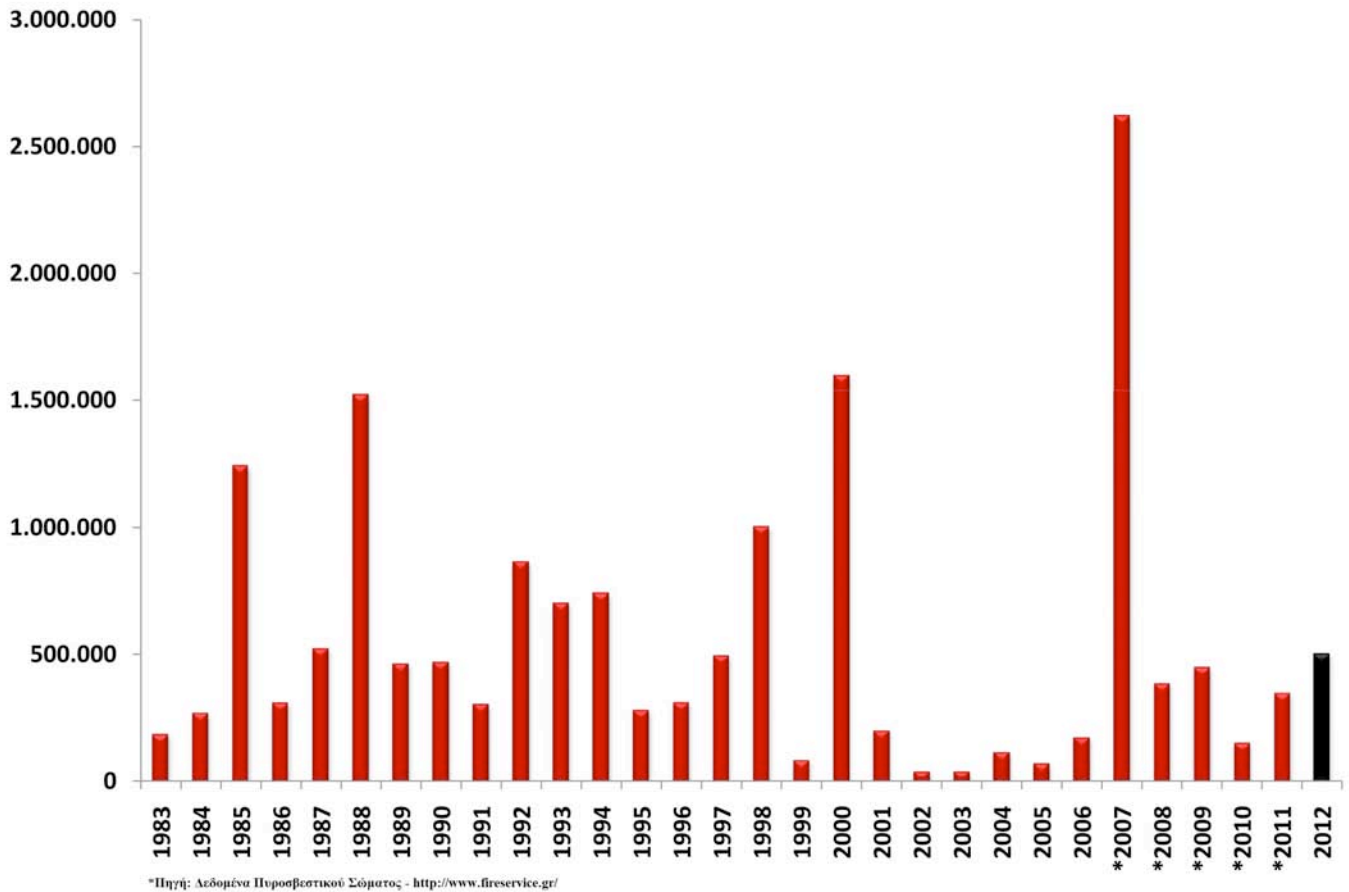

Βασικές κατηγορίες κάλυψης γης που επηρεάστηκαν από τις 15 μεγαλύτερες πυρκαγιές της φετινής χρονιάς

Για να προμηθευτείτε τις εικόνες σε υψηλή ανάλυση, επικοινωνήστε με τον υπεύθυνο τύπου του WWF Ελλάς, Ιάσωνα Κάντα: τηλ: 210 33 14 893, κιν: 697 185 9632, i.kantas@wwf.gr

Απεικόνιση των 15 μεγαλύτερων πυρκαγιών της φετινής αντιπυρικής περιόδου (καμένη έκταση μεγαλύτερη από 5.000 στρέμματα)

Για να προμηθευτείτε τις εικόνες σε υψηλή ανάλυση, επικοινωνήστε με τον υπεύθυνο τύπου του WWF Ελλάς, Ιάσωνα Κάντα: τηλ: 210 33 14 893, κιν: 697 185 9632, i.kantas@wwf.gr